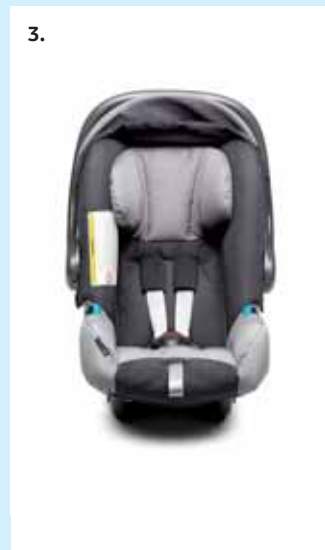

Utastér

1. Fedélzeti szórakoztató rendszer
Ülés háttámlájára erősíthető dokkoló opcionális DVD-lejátszóval, vezeték nélküli, sztereo fejhallgatókkal, iPad®-tartóval és opcionális adapterkerettel az iPad Air® számára, valamint vállfával.

2. Ülészűtés
Felmelegíti az első üléseket a jeges reggeleken és igazán hideg éjszakákon.

3. Gyermekülés, Baby-Safe Plus
Csecsemők részére születésüktől 13 kg-os test-súlyig.

4. Alumínium küszöbdíszléc
Védi az ajtóküszöböt, és egyben hatásos stílus-eleme az utastérnek.

5. Csomagtérrács elválasztó elemmel az Auris Touring Sportshoz
Kettéválasztja a csomagteret két kutya, egy kutya és a csomagok vagy kétféle csomag elhelyezéséhez.

6. Lábtér-megvilágítás
A finom kék világítás az ajtók nyitására azonnal felkapcsolódik.